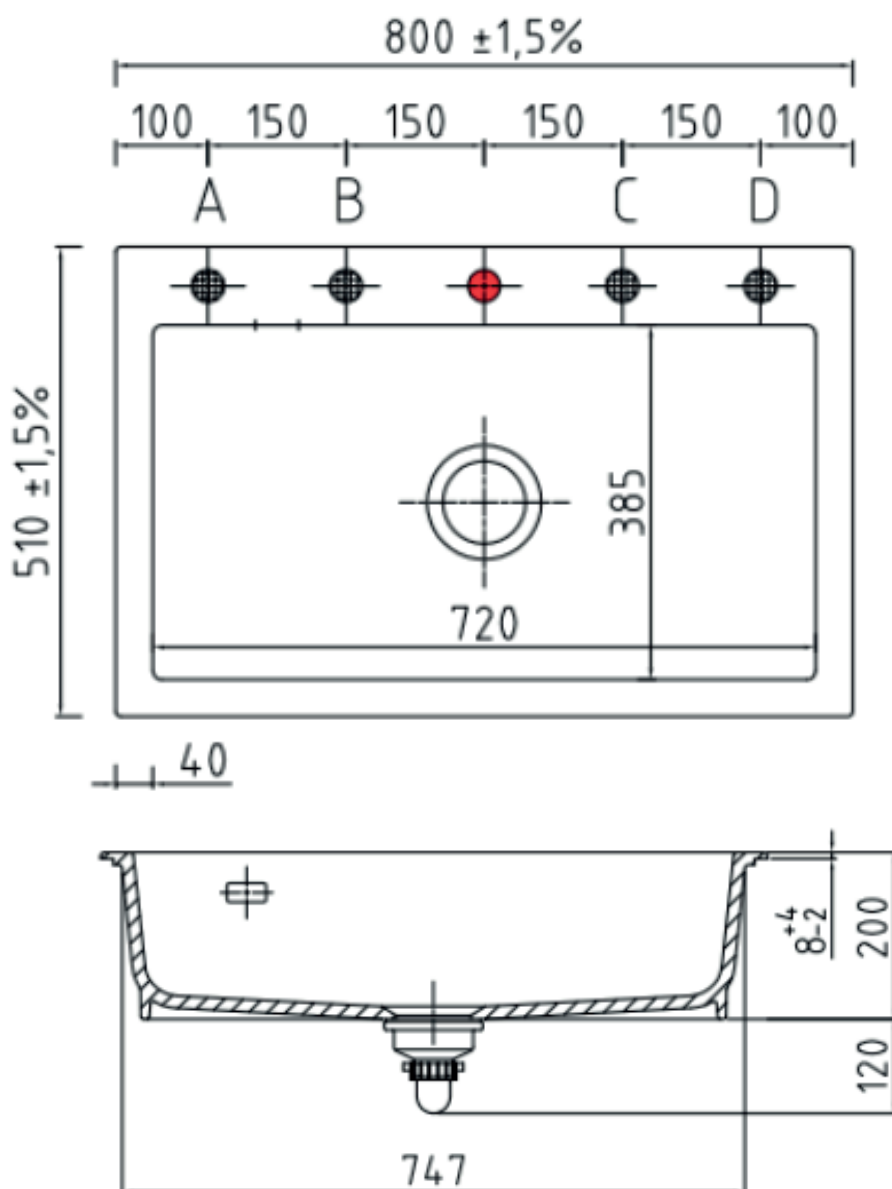

Mera 80 køkkenvask

LAVABO®

Varenr.:
11082M

VVS-nr.:
682493151

Materiale:	Keramik
Farve:	Blank sort
Overflade:	Glaseret, blank
Monteringsmulighed:	Nedfældning
Min. skabsbredde:	800 mm
Hanehul:	Ja
Overløb:	Ja
Bundventil medfølger:	Ja, i PVD messing

Leveres med Ø35 mm hanehul.
Ønskes yderlige huller (Pos A, B, C
eller D) angives dette ved bestil-
ling.